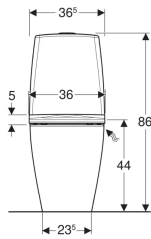

Ifö Spira Art 6250 golvstående WC inbyggt s-lås, dubbelspolning, TurboFlush, med WC-sits

Exempelbild

Egenskaper

- Golvstående
- Dubbelspolning
- WC-porslin utan kant med TurboFlush-spolningsteknik
- Infästning med silikontätning
- Vattenanslutning nedtill till vänster/höger
- Inbyggt S-lås
- Passar för Fresh WC-stick
- WC-sits med EasyMount-gångjärn

Tekniska data

Flödestryck	0.1–10 bar
Spolvolym, fabriksinställning	4 / 2 l
Stor spolvolym, inställningsområde	4 / 6 l
Liten spolvolym, inställningsområde	2 / 3 l
Material	Sanitetsporslin

Leveransomfattning