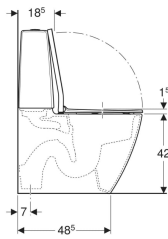

Ifö Spira Art 6250 golvstående WC inbyggt s-lås, dubbelspolning, TurboFlush, med WC-sits

Exempelbild

Egenskaper

- Golvstående
- Dubbelspolning
- WC-porslin utan kant med TurboFlush-spolningsteknik
- Infästning med silikontätning
- Vattenanslutning nedtill till vänster/höger
- Inbyggt S-lås
- Passar för Fresh WC-stick
- WC-sits med EasyMount-gångjärn

Tekniska data

Flödestryck	0.1–10 bar
Spolvolym, fabriksinställning	4 / 2 l
Stor spolvolym, inställningsområde	4 / 6 l
Liten spolvolym, inställningsområde	2 / 3 l
Material	Sanitetsporslin

Leveransomfattning