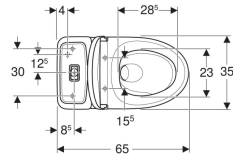

Ifö Spira Art 6250 golvstående WC inbyggt s-lås, dubbelspolning, TurboFlush, med WC-sits

Exempelbild

Egenskaper

- Golvstående
- Dubbelspolning
- WC-porslin utan kant med TurboFlush-spolningsteknik
- Infästning med silikontätning
- Vattenanslutning nedtill till vänster/höger
- Inbyggt S-lås
- Passar för Fresh WC-stick
- WC-sits med EasyMount-gångjärn

Tekniska data

Flödestryck	0.1–10 bar
Spolvolym, fabriksinställning	4 / 2 l
Stor spolvolym, inställningsområde	4 / 6 l
Liten spolvolym, inställningsområde	2 / 3 l
Material	Sanitetsporslin

Leveransomfattning